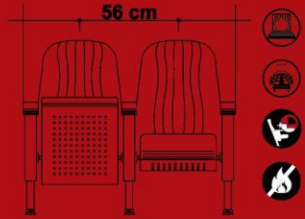

آنچه ما هستیم...

WHAT WE ARE...

N-330 Series
First Class

FEATURES
Sites Applicable
Theater and music
Auditorium/Conference
Cinema

NO

2

- | | | |
|--|-----------|--|
| Can be used in theaters and music halls | | قابلیت استفاده در سالن های تئاتر و موسیقی |
| Can be used in conference and conference halls | | قابلیت استفاده در سالن های همایش و کنفرانس |
| Can be used in cinemas | | قابلیت استفاده در سالن های سینما |
| Ability to add writing-pad | | قابلیت افزودن مسندت نوشتاری |
| Ability to add cup holder | | قابلیت افزودن مسندت جامه چای |
| Ability to slow burning of fabric and foam | | قابلیت کندسوز شدن پارچه و فوم |
| Wooden chairs | W | سندلی با فرم چوبی |
| Chair with writing-pad | T | سندلی با مسندت نوشتاری |
| Chair with special writing-pad | T+ | سندلی با مسندت تحریر ویژه |
| Chair with cup holder | C | سندلی با مسندت جامه چای |

SEATS

سندلی

N-730W Series
First Class

FEATURES
Sites Applicable
Theater and music
Auditorium/Conference

FEATURES
Sites Applicable
Theater and music
Auditorium/Conference
Cinema

NO

4

N-730 Series
Economic